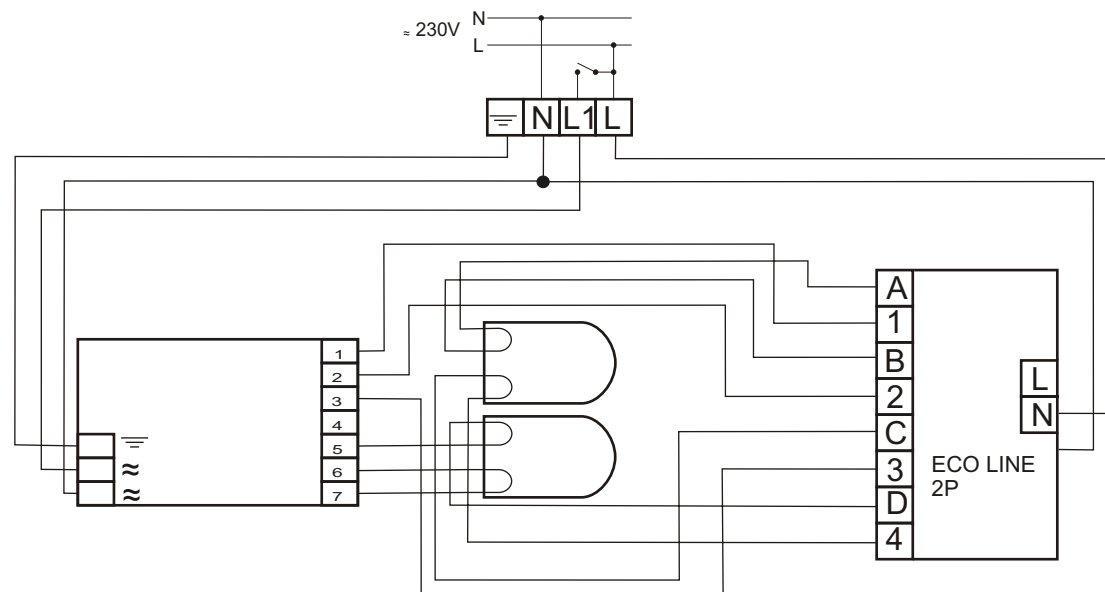

# HF-Performer 2 22-42 PL-T/C/TL5C/L EII

MODUŁ AWARYJNY	ECO LINE-2 2P
OBSŁUGIWANE ŚWIETŁÓWKI	TC-TEL: 26W TC-DEL: 26W T5C: 22W TC-L: 24W